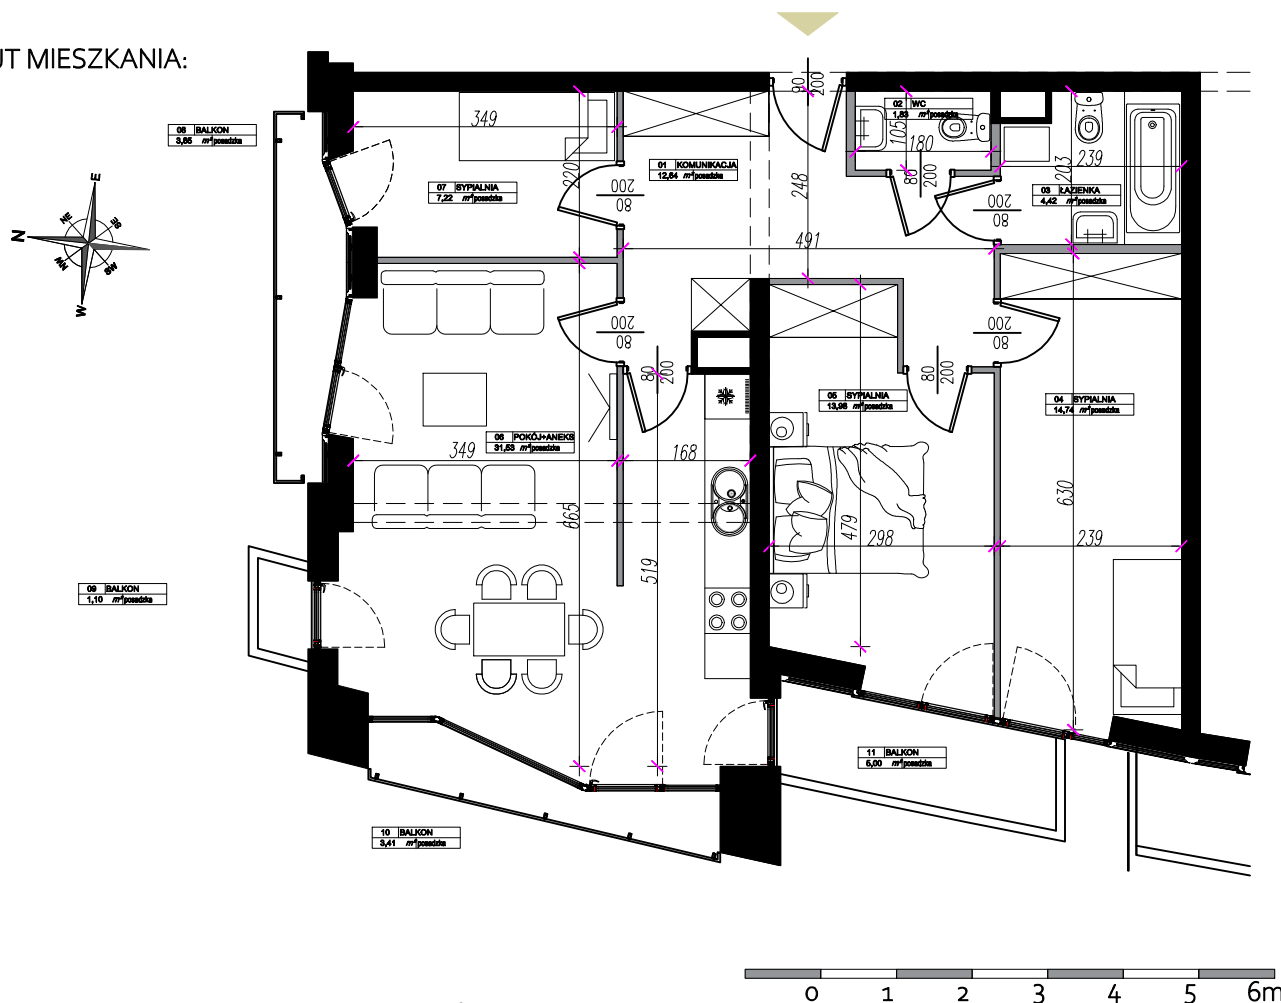

RZUT MIESZKANIA:

LOKALIZACJA MIESZKANIA:

LEGENDA:

-  ściany konstrukcyjne
-  ściany działowe
-  ściany działowe nadające się do demontażu
-  wejście do mieszkania
-  kanapa
-  zlewozmywak
-  lodówka
-  telewizor
-  WC
-  wanna
-  umywalka

Investor/ Biuro Sprzedaży:

KD DEVELOPER Sp. z o.o.
Osiedle Niewiadów 49
97-225 UJAZD

APARTAMENTY REDUTA
Ul. Łużyczan 10/U6
20-830 LUBLIN
TEL. +48 531-353-350
e-mail: biuro@apartamentyreduta.pl

Pomiar powierzchni użytkowej dokonywany jest według PN-ISO 9836:1997. Wymiary powierzchni poszczególnych pomieszczeń pochodzą z projektu budowlanego. Wymiary podano w stanie surowym. Końcowe wymiary określi dokumentacja powykonawcza

Rysunek na podstawie projektu budowlanego.
Mogą wystąpić nieznaczne zmiany w projekcie wykonawczym.
Plan przedstawia przykładową aranżację lokalu.